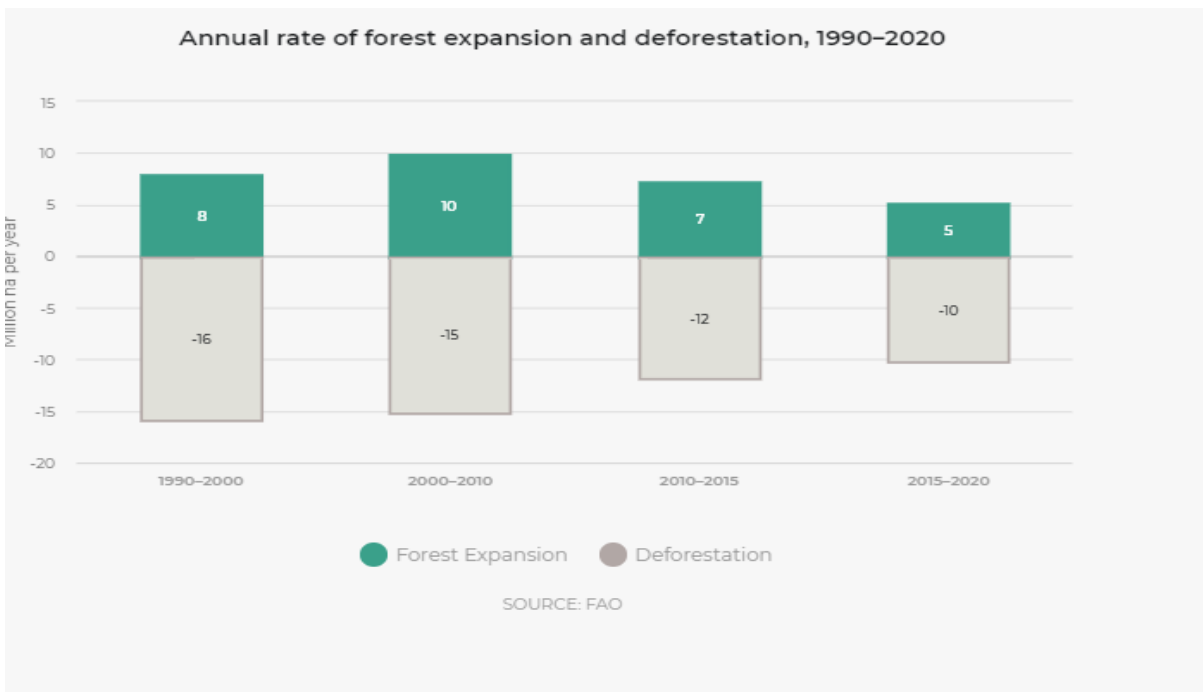

Top five countries for forest area, 2020 (million ha)

¹ Données extraites de l'inventaire de l'ONU FAO à retrouver dans sa globalité sur <https://www.fao.org/forest-resources-assessment/2020/en/>

3. Variation des surfaces forestière par décennie

4. Différence entre reforestation et déforestation

5. Évolution des surfaces forestières par continent et par décennie

6. Nouvelles pathologies forestières dues aux réchauffement : ici le scolyte dans les Vosges

1200 ESPECES (130 EN FRANCE)

DONT 400 DE GRAND ARBRES

- 200 A 300 ESPECES A L'HECTARE
- 350 M3 A L'HECTARE