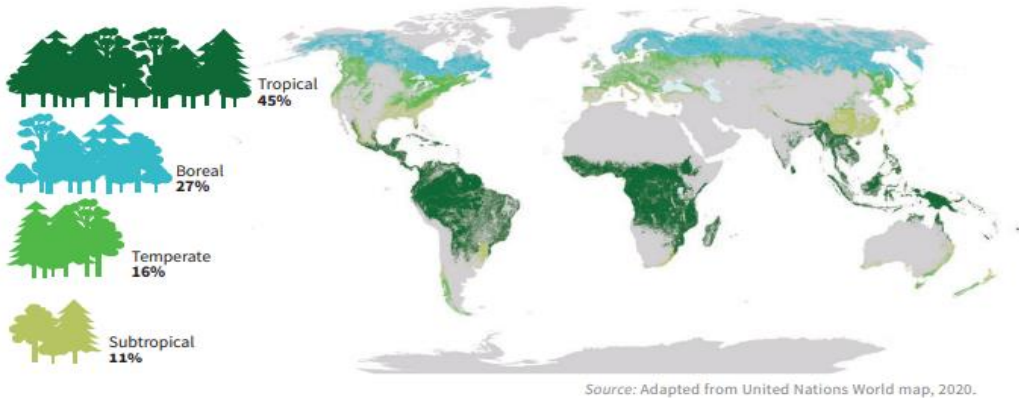

État des forêts mondiales Zoom sur la forêt de Guyane

Jean-Luc SANDOZ
CBS-Lifteam
Paris, Lausanne, Cayenne
Chambéry, Lisbonne

État des forêts mondiales¹

1. Superficie de forêt par habitant

That's **4.06 billion hectares**.

In other words, there is around **0.52 ha of forest for every person on the planet**.

2. Répartition géoclimatique des forêts mondiales

Proportion and distribution of global forest area by climatic domain, 2020

1200 ESPECES (130 EN FRANCE)

DONT 400 DE GRAND ARBRES

- 200 A 300 ESPECES A L'HECTARE
- 350 M3 A L'HECTARE