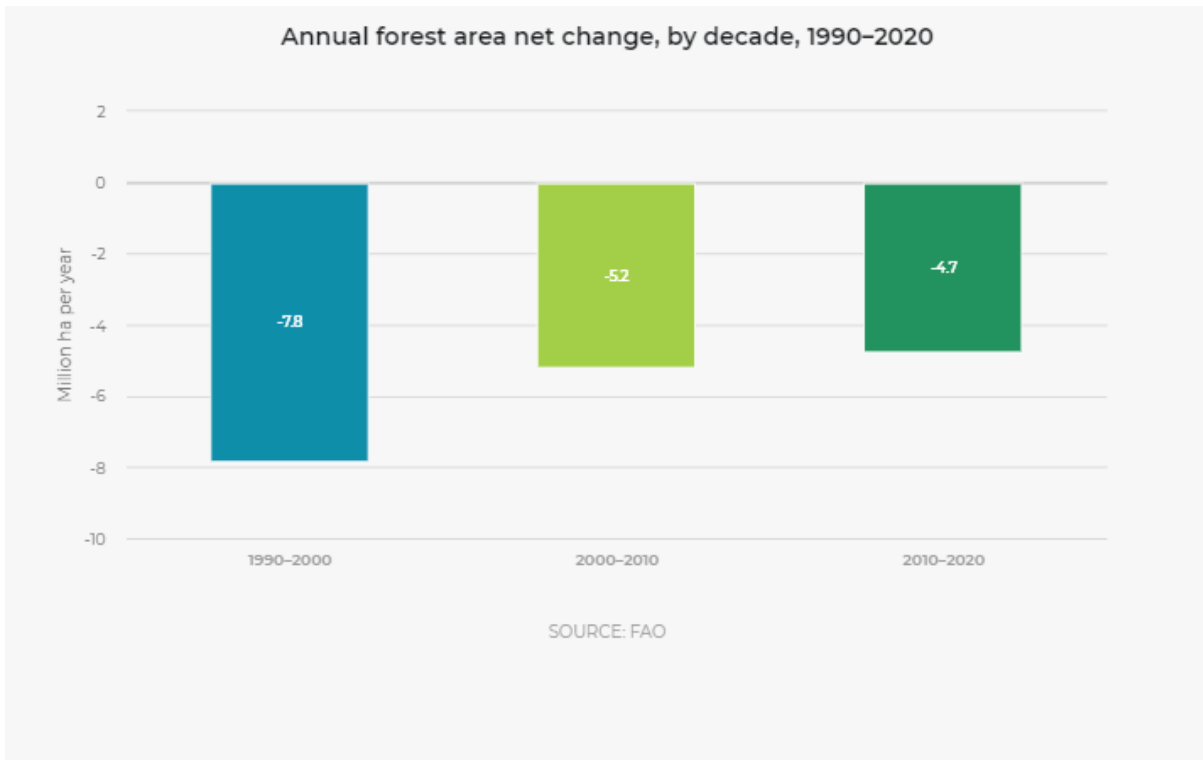

In other words, there is around **0.52 ha of forest for every person on the planet**.

2. Répartition géoclimatique des forêts mondiales

Proportion and distribution of global forest area by climatic domain, 2020

4. Différence entre reforestation et déforestation

5. Évolution des surfaces forestières par continent et par décennie

6. Nouvelles pathologies forestières dues aux réchauffement : ici le scolyte dans les Vosges

1200 ESPECES (130 EN FRANCE)

DONT 400 DE GRAND ARBRES

- 200 A 300 ESPECES A L'HECTARE
- 350 M3 A L'HECTARE