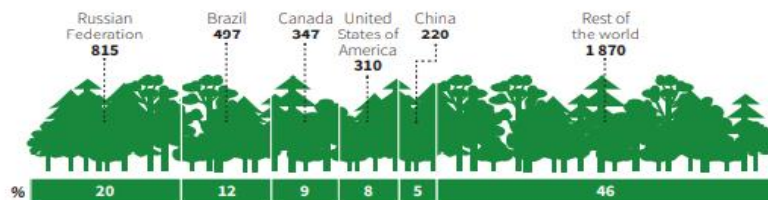

État des forêts mondiales Zoom sur la forêt de Guyane

Jean-Luc SANDOZ
CBS-Lifteam
Paris, Lausanne, Cayenne
Chambéry, Lisbonne

État des forêts mondiales¹

1. Superficie de forêt par habitant

That's **4.06 billion hectares**.

In other words, there is around **0.52 ha of forest for every person on the planet**.

2. Répartition géoclimatique des forêts mondiales

Proportion and distribution of global forest area by climatic domain, 2020

Top five countries for forest area, 2020 (million ha)

¹ Données extraites de l'inventaire de l'ONU FAO à retrouver dans sa globalité sur <https://www.fao.org/forest-resources-assessment/2020/en/>

3. Variation des surfaces forestière par décennie

1200 ESPECES (130 EN FRANCE)

DONT 400 DE GRAND ARBRES

- 200 A 300 ESPECES A L'HECTARE
- 350 M3 A L'HECTARE